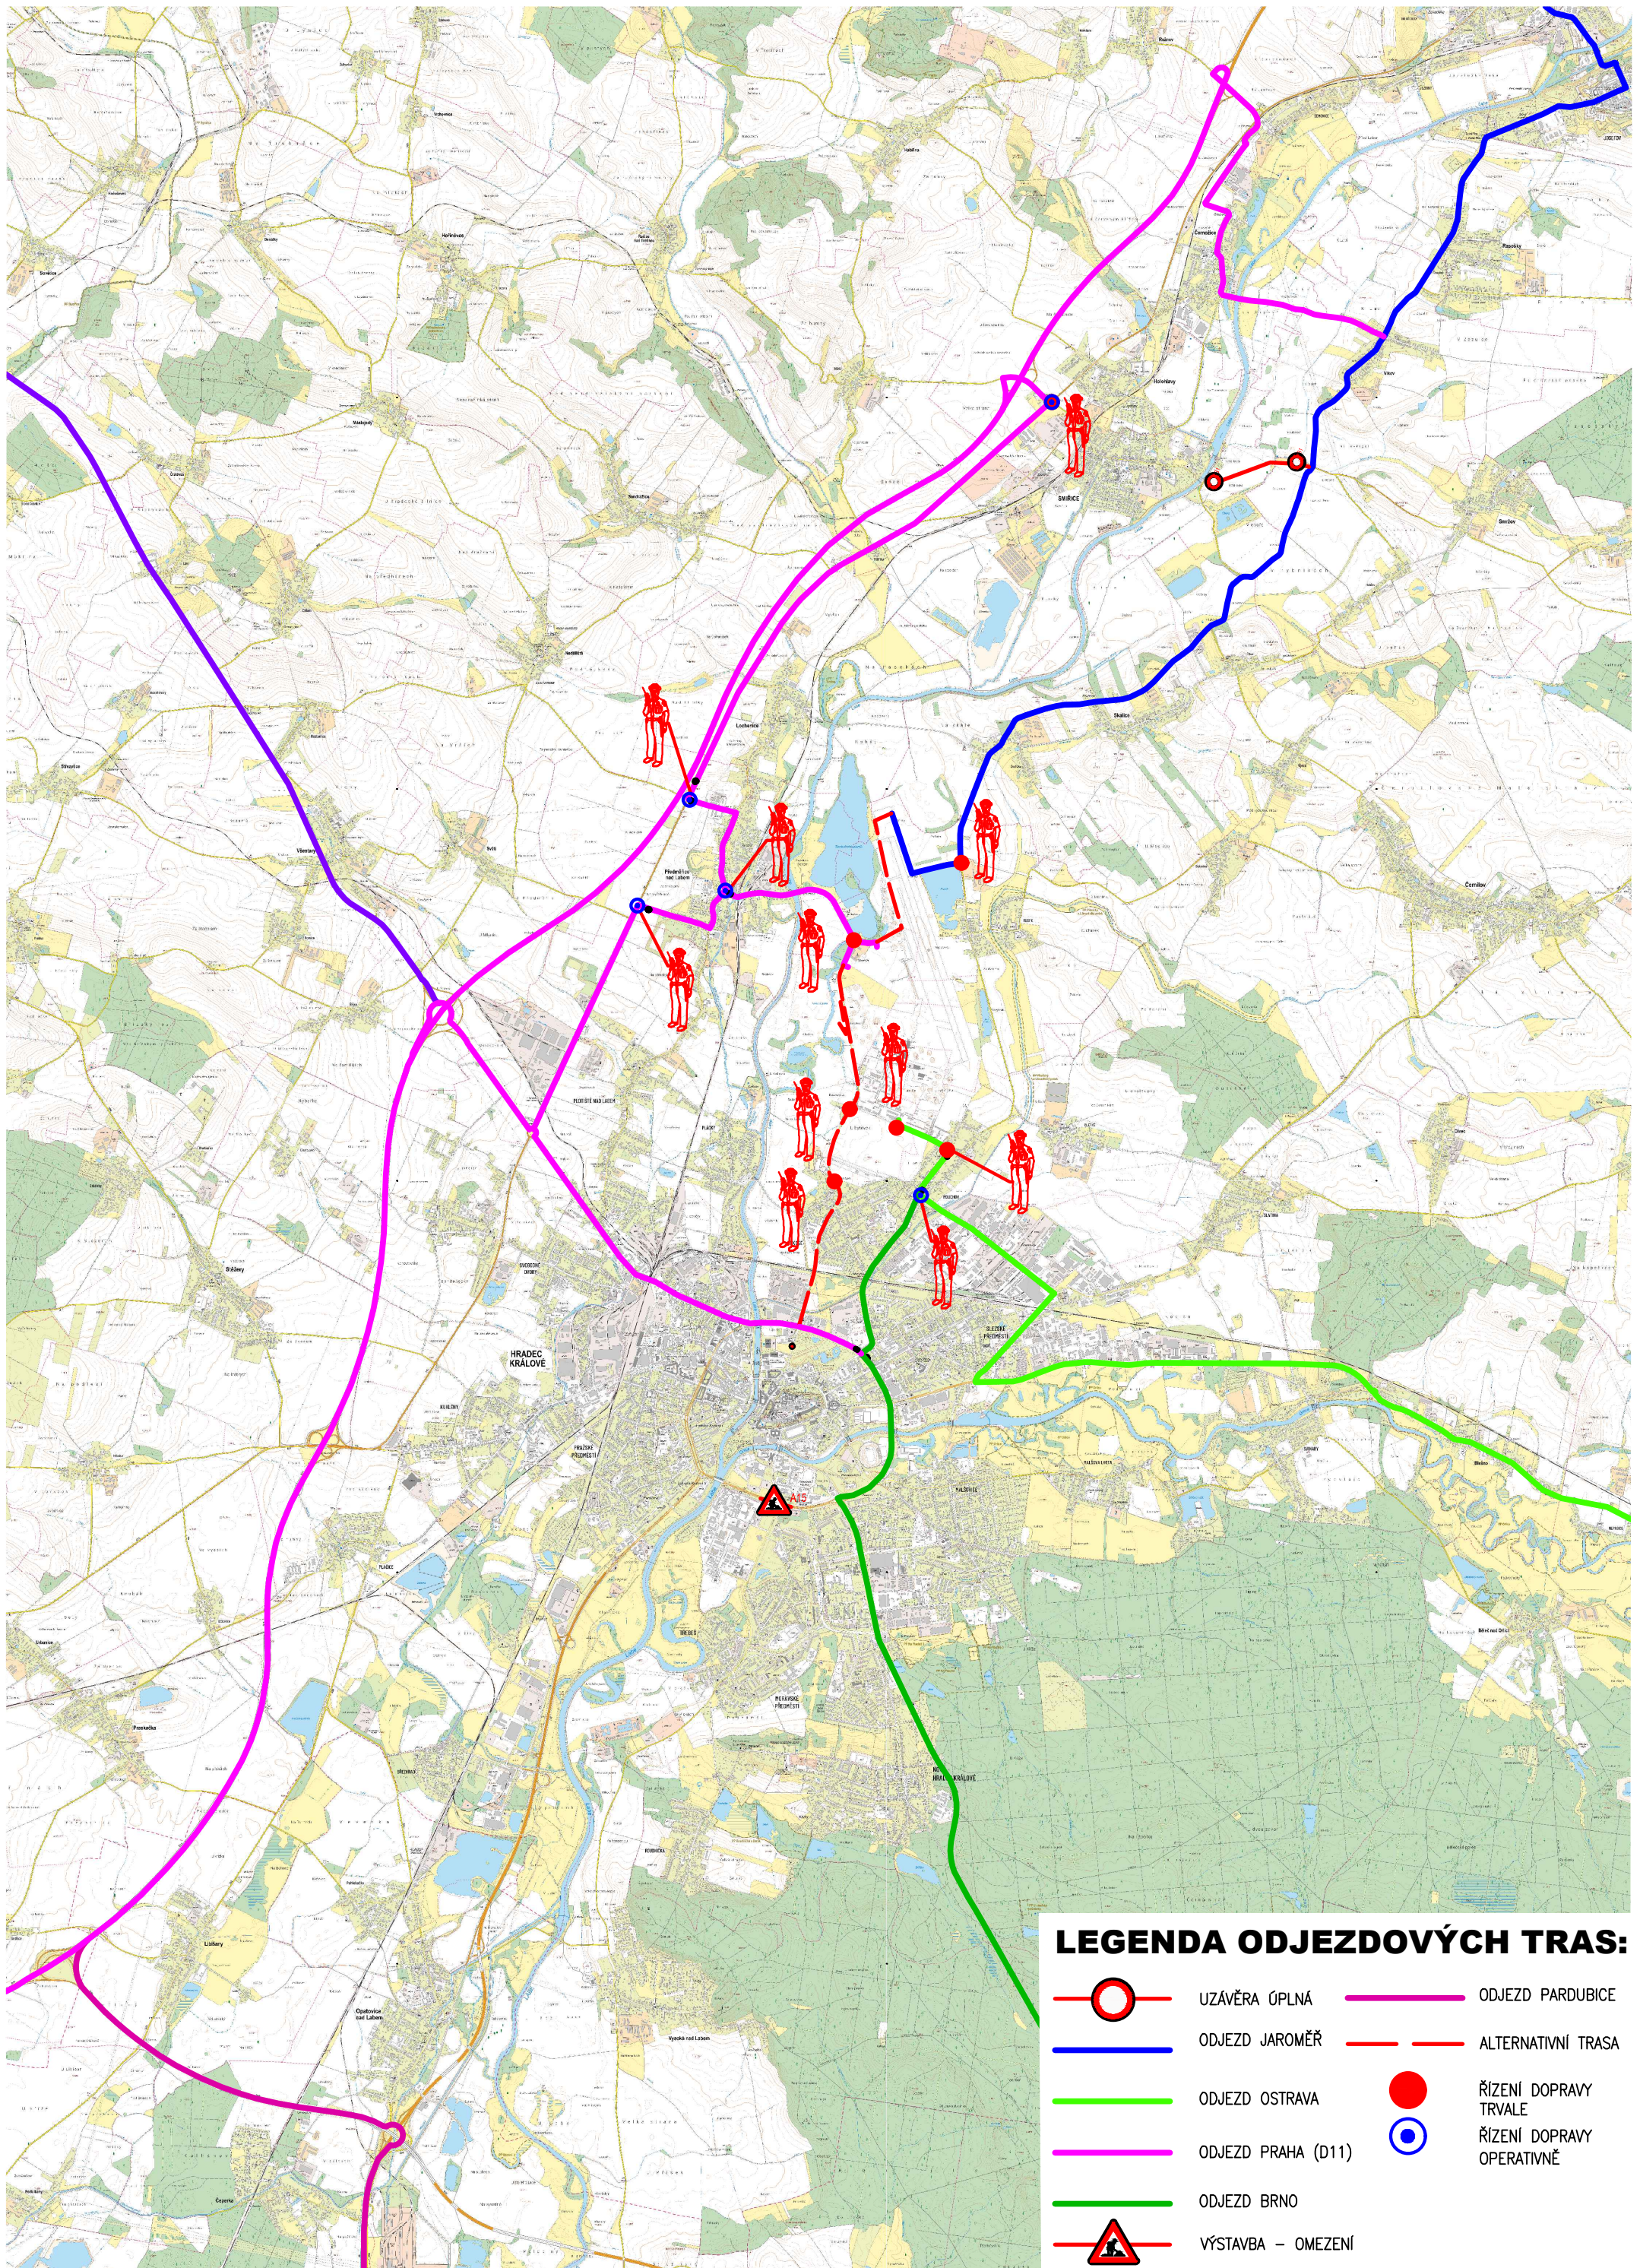

SITUACE ODJEZDOVÝCH TRAS

LEGENDA ODJEZDOVÝCH TRAS:

-  UZÁVĚRA ÚPLNÁ
-  ODJEZD JAROMĚŘ
-  ODJEZD OSTRAVA
-  ODJEZD PRAHA (D11)
-  ODJEZD BRNO
-  VÝSTAVBA – OMEZENÍ
-  ODJEZD PARDUBICE
-  ALTERNATIVNÍ TRASA
-  ŘÍZENÍ DOPRAVY TRVALE
-  ŘÍZENÍ DOPRAVY OPERATIVNĚ